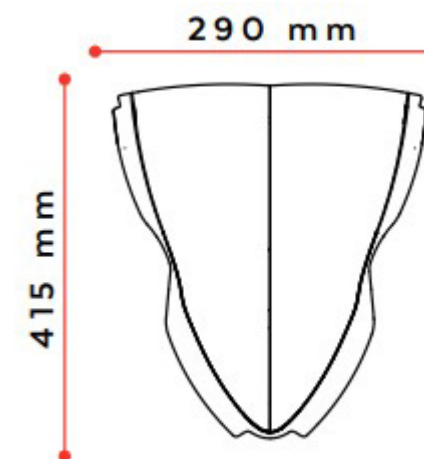

C Ú P U L A R E G U L A B L E

REF 9155

9155W +30mm/+1,18in

9155H +30mm/+1,18in

OEM

C Ú P U L A R E G U L A B L E

REF 9155

9155F -60mm/-2,36in

9155H -60mm/-2,36in

OEM